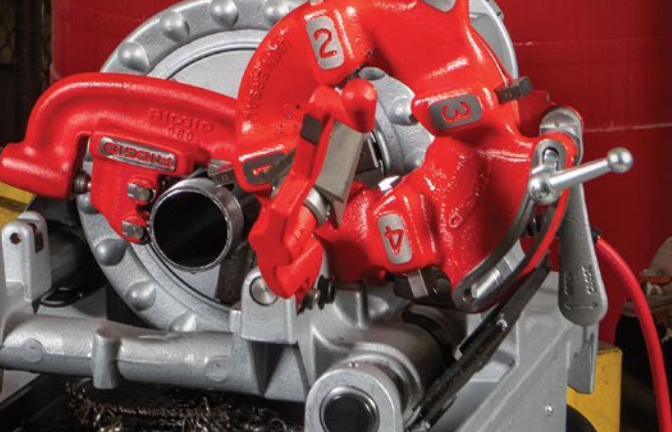

300 COMPACT STACIONÁRNÝ ZÁVITOREZ