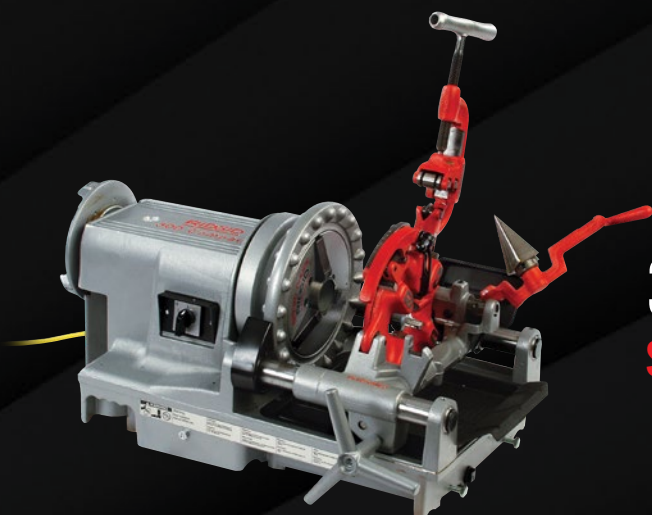

▶▶▶
PREZRIEŤ
PONUKY

VAŠA PRÁCA VYŽADUJE NÁSTROJE S NAJvyšŠOU VÝKONNOSŤOU.

Nástroje RIDGID na rezanie závitov sú vyrobené tak, aby odolali aj tým najnáročnejším podmienkam, a sú navrhnuté s dôrazom na presnosť. Vďaka nim budete mať istotu, že zvládnete akúkoľvek úlohu, nástroj za nástrojom, prácu za prácou.

690-1 RUČNÝ ELEKTRICKÝ ZÁVITOREZ

+

300 COMPACT STACIONÁRNY ZÁVITOREZ

KÚP

50697 300 Compact 230 V, 1/2" - 2", 25 - 60 Hz Univerzálny

44933 690-1 230 V 1/2" - 2" s podporným ramenom a prenosným
kufříkom

€ 1,923⁰⁰

975 Drážkovačka rúr

Kat. č.: 33588

ZDARMA

300 COMPACT STACIONÁRNÝ ZÁVITOREZ

916 VALCOVAČKA S POHONOM

975 KOMBINOVANÁ VALCOVAČKA

KÚP	
50697	300 Compact 230 V, 1/8" - 2", 25 - 60 Hz Univerzálny
45007	916 Valcovačka 1 1/4" - 6" pre 300 CA
67662	Adaptér pre 300 Compact
ALEBO	
50697	300 Compact 230 V, 1/8" - 2", 25 - 60 Hz Univerzálny
33588	975 Kombinovaná valcovačka 1 1/4" - 6" pre 300 Compact / 1233