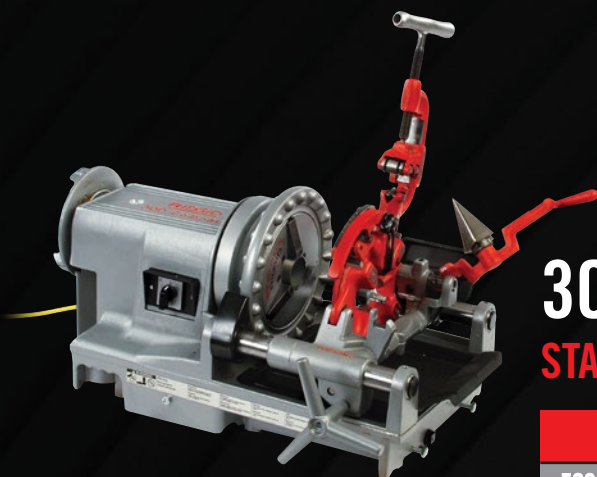

760 FXP RUČNÝ AKUMULÁTOROVÝ ZÁVITOREZ, 60V

KÚP

72058* 760 FXP $\frac{1}{8}$ " - 2" (11-R), EU

ALEBO

72053* 760 FXP $\frac{1}{8}$ " - 2" (12-R), EU

*60 V FXP pohon, sada hlavíc $\frac{1}{2}$ " - 2" BSPT, 2x 4 Ah FXP akumulátor, nabíjačka, oporné rameno, kufor

ZDARMA

€ 700¹⁰

460-6 Prenosný reťazový
zverák TRISTAND

Kat. č.: 36273

REZANIE ZÁVITOV

300 COMPACT STACIONÁRNY ZÁVITOREZ

KÚP

50697 300 Compact 230 V, 1/2" - 2",
25 - 60 Hz Univerzálny

690-1 RUČNÝ ELEKTRICKÝ ZÁVITOREZ

+

300 COMPACT STACIONÁRNY ZÁVITOREZ

KÚP

50697 300 Compact 230 V, 1/2" - 2", 25 - 60 Hz Univerzálny

44933 690-1 230 V 1/2" - 2" s podporným ramenom a prenosným
kufříkom

€ 1,923⁰⁰