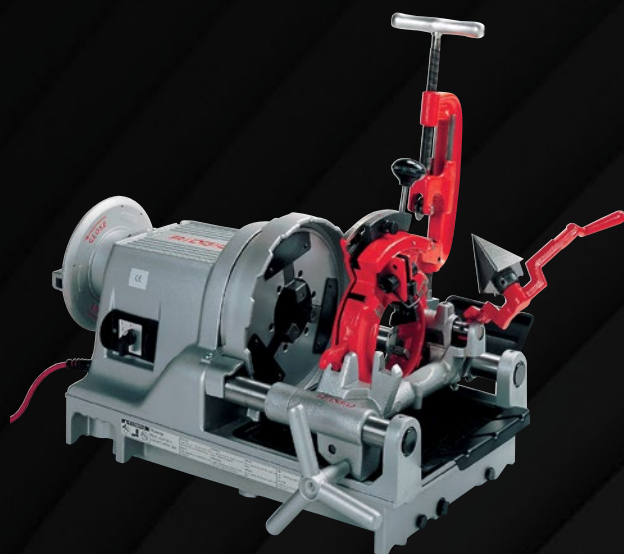

REZANIE ZÁVITOV

1233

STACIONÁRNY ZÁVITOREZ

20 L Olej
na rezanie
závitov

Kat. č.: 76723

€ 302⁹⁰

KÚP

20215 1233 230 V, ¼" - 3", 50 - 60 Hz Univerzálny

1224

STACIONÁRNY ZÁVITOREZ