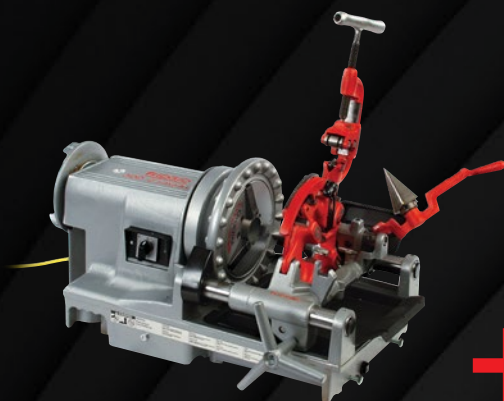

690-1 RUČNÝ ELEKTRICKÝ ZÁVITOREZ

+

300 COMPACT STACIONÁRNY ZÁVITOREZ

KÚP

50697 300 Compact 230 V, 1/2" - 2", 25 - 60 Hz Univerzálny

44933 690-1 230 V 1/2" - 2" s podporným ramenom a prenosným
kufříkom

€ 1,923⁰⁰