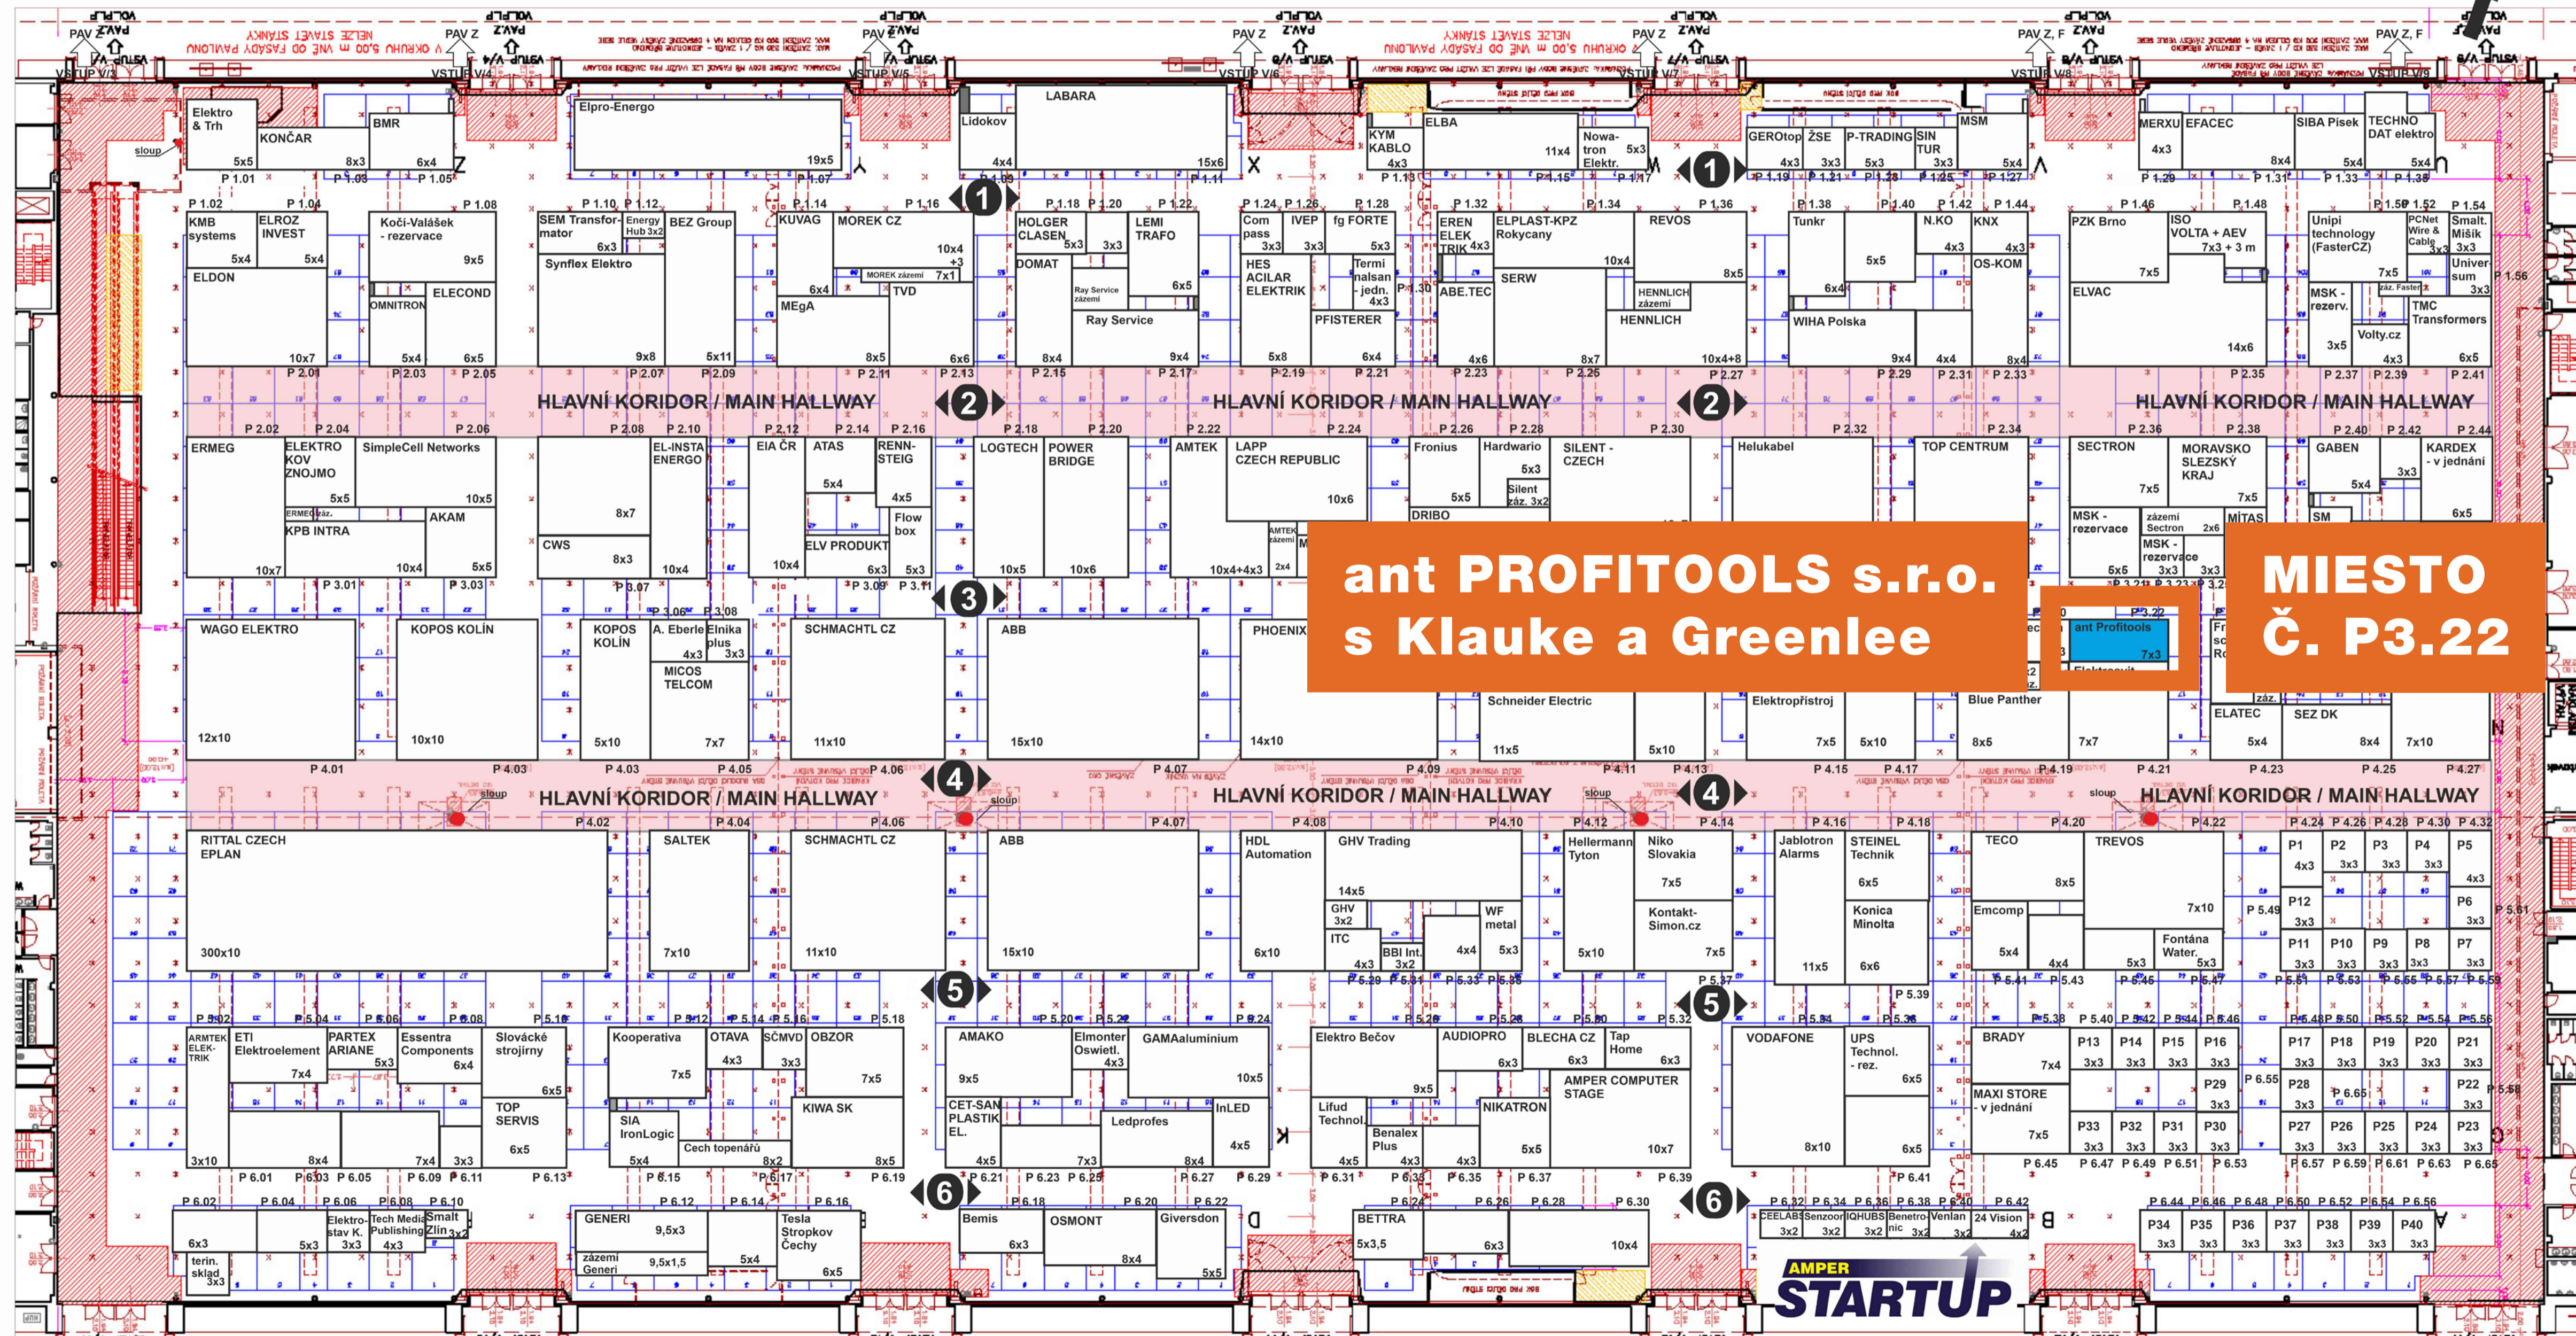

ant PROFITOLS s.r.o. č. stánku: P 3.22

Hala F / Hall F

ant PROFITOLS s.r.o.
s Klauke a Greenlee

MIESTO
Č. P3.22