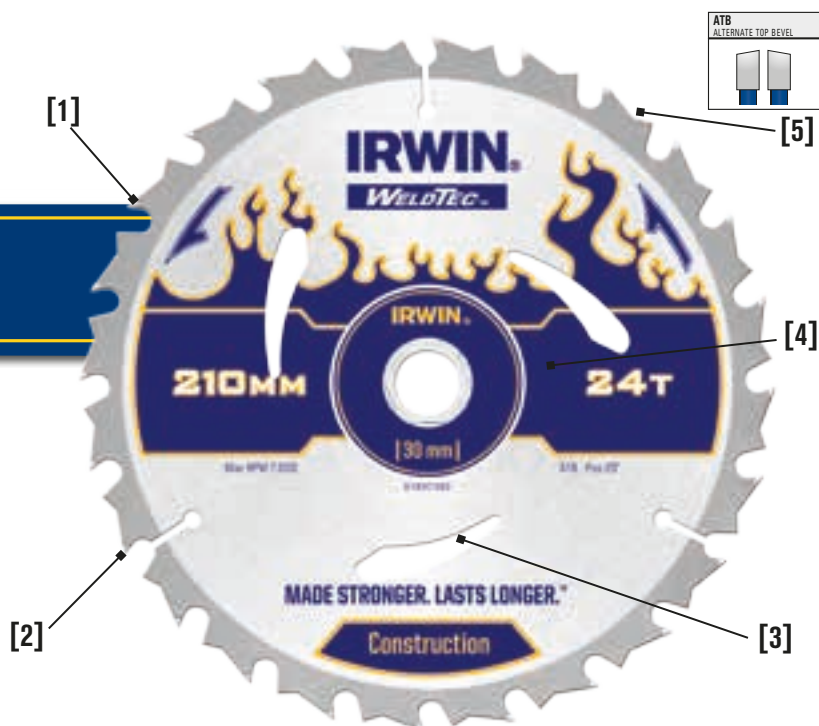

WITH **WELDTEC™**

IRWIN® WELDTEC PIL. KOTOUČE

1. NAVAŘENÉ KARBIDOVÉ ZUBY

mají o 30% silnější spojení s kotoučem a o 50% delší životnost

2. ULTRA-KOMPAKTNÍ KARBID

je o 70% tvrdší než standardní karbid, má vynikající ostros a kvalitu řezu

3. INOVATIVNÍ OTVORY NA ODVOD TEPLA

4. KOTOUČ TVRZENÝ V CELÉ PLOŠE

déle pracuje s větší přesností (životnost a trvanlivost)

5. STŘÍDAVÝ VÝBRUS ZUBŮ

střídavý výbrus horního zkosení usnadňuje příčné i podélné řezání všech druhů dřeva