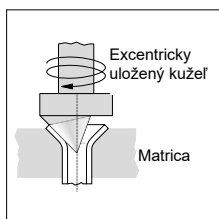

Obj.č. 10000011419

SF 4 HOTBOX

154,95 €

Cena s DPH 185,94 €

tvrdé spájkovanie do 28 mm

NOVÝ

NÁSTROJ NA KUŽEĽOVÉ ROZVALCOVANIE

Žiadne zmenšenie hrúbky stien